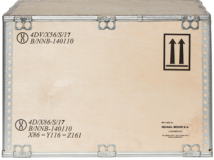

**EXBOX DG**

Model	CP	Exterior dimensions (mm)			Interior dimensions (mm)			Homologation 4D (kg)			Homologation V PACK (kg)	Allowed net weight (kg)
		L	l	h	L	l	h	X	Y	Z		
UN4DV100	6	178	172	332	160	160	320	9	12	16	7	3,3
UN4DV222	6	200	200	200	180	185	185	10	14	19	7	4,15
UN4DV332	6	300	300	200	280	288	185	23	31	43	15	9,25
UN4DV444	6	400	400	400	380	388	388	54	71	96	37	19,55
UN4DV644	6	600	400	400	580	388	385	69	89	118	50	21,8

**ISIBOX 66 DG**

Model	CP	Exterior dimensions (mm)			Interior dimensions (mm)			Homologation 4D (kg)			Homologation V PACK (kg)	Allowed net weight (kg)
		L	l	h	L	l	h	X	Y	Z		
UN4DVR66-443	6	390	390	315	370	370	300	40	50	65	30	10
UN4DVR66-434	6	400	300	400	380	280	385	44	59	81	29	15
UN4DVR66-644	6	600	400	400	580	380	385	86	116	161	56	30
UN4DVR66-844	6	800	400	400	780	380	385	121	166	234	76	45
UN4DVR66-846	6	800	400	600	780	380	585	167	227	317	107	60
UN4DVR66-864	6	800	600	415	780	580	400	165	225	315	105	60
UN4DVR66-866	6	800	600	600	780	580	585	227	307	427	142	80
UN4DVR66-1066	6	1000	600	600	980	580	585	273	369	513	177	96
UN4DVR66-1288	6	1200	800	800	1180	780	785	400	520	560	280	120

**RIBOX 61 DG**

Model	CP	Exterior dimensions (mm)			Interior dimensions (mm)			Homologation 4D (kg)			Homologation V PACK (kg)	Allowed net weight (kg)
		L	l	h	L	l	h	X	Y	Z		
UN4DVR61—806043	9,5	800	600	430	781	581	372	114	149	201	75	38,8
UN4DVR61—1208062	9,5	1200	800	620	1181	781	562	238	288	360	178	59,35